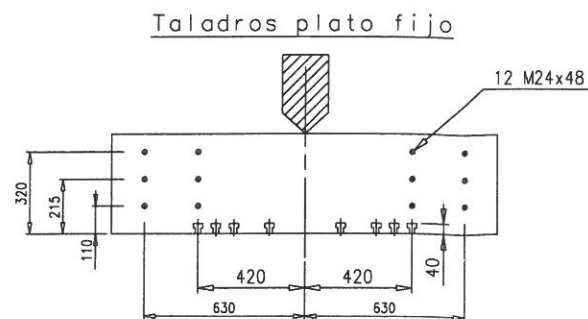

Cables electricos				
	Rep	SEPRO Suministro	Longitud	Comentario
Robot/Armario	WES	si	7m	(1)
Consola	WTERM	si	10m	(2)
Alimentacion armario	WPS	no	-	(1) (3) (4)
Interfaz prensa	WESP	si	10m	(1)
Euromap 17	WE17	no	-	(1)
BRP	WBRP	no	-	(1)

	ROBOT	ARMARIO
L	3410	750
I	2385	700
H	2140	2300
PESO	875	200

Escala: 1/20	INSTALACION SR 4040 A3	Dibujado por: DAUNAY
		Fecha: 12/08/04
Prensa : Engel 800 t		
sepro ROBOTIQUE		Z.I Les Ajoncs 85000 LA ROCHE SUR YON
		PMP1141000 01